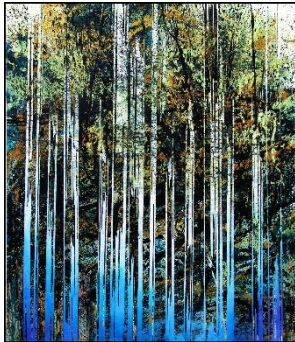

Liebe Mitglieder und Freunde des Kunstverein Dahn,

bereits im Jahre 1991 stellte Evelyn Blauch, damals noch in der „Galerie N“, bei der Kunstvereinigung Dahn ihre Werke zum ersten Mal aus. Heute freuen uns und sind stolz darauf, die Ilbesheimer Künstlerin 34 Jahre danach, ab Sonntag, dem 24.9.2023, beim Kunstverein Dahn, erneut präsentieren zu können.

Evelyn Blauchs Arbeiten können als Metapher für Existentielles verstanden werden und knüpfen damit an die Tradition abstrakter Malerei des 20. Jahrhunderts an, die zum absoluten Bild tendierte.

"Das gegenstandslose Bild operiert mit kosmischen Maßstäben von Raum, Zeit und Bewegung". Zitat: Tatjana Gorjatschewa im Katalog "Geburt der Zeit", Kassel

Evelyn Blauch ist fasziniert von der unmittelbaren, ästhetischen Präsenz, die in zerschlissenen Oberflächen, in verbrauchten, abgenutzten, aussortierten Gegenständen und Werkstoffen zum Ausdruck kommt. Strukturen voller Geschichte und Geschichten werden bedeutsam als Träger der Zeit, als Zeitspeicher. Werktitel wie "strukturiert" oder "Verfallszeit" und "rostiger Verfall" machen dies explizit. Zitat: von Frau Dr. Ulrike Hauser-Suida, Kunsthistorikerin (Mannheim)